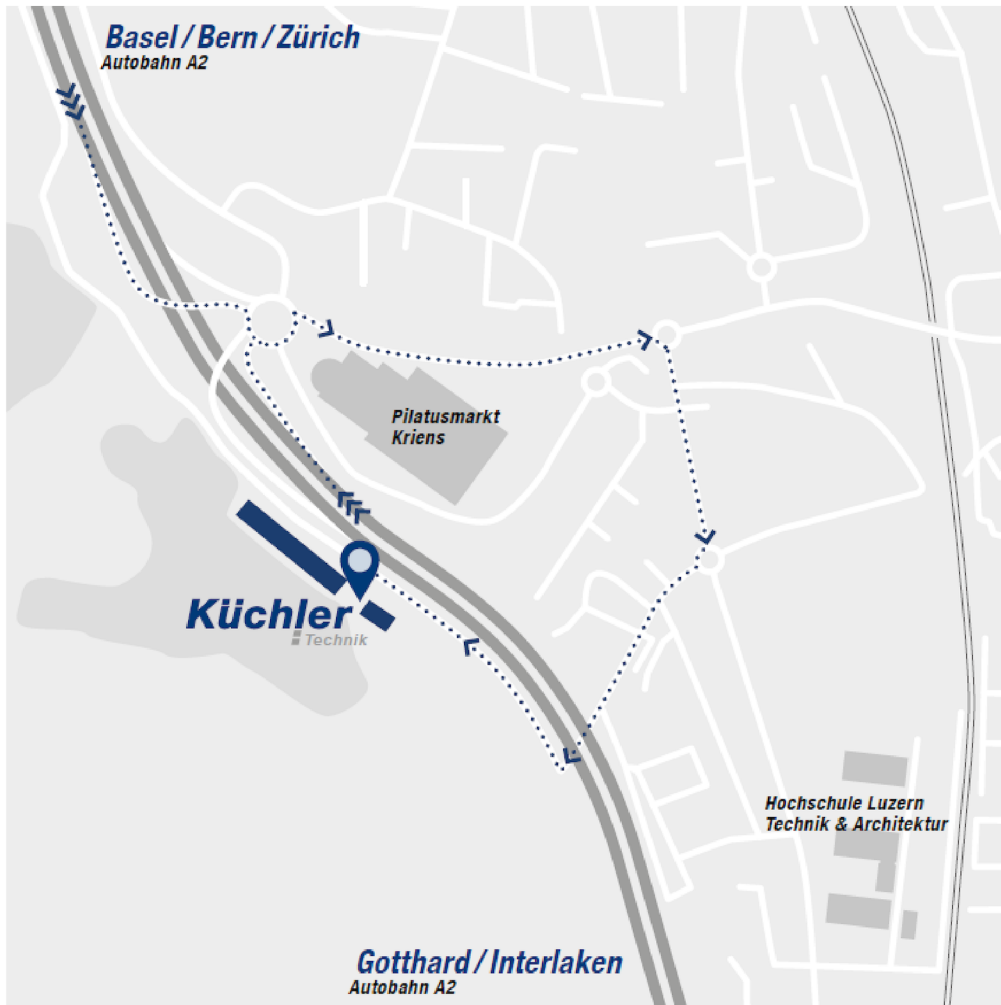

Anfahrt *Küchler Technik AG*

Autobahnausfahrt Horw
Richtung Hochschule Luzern - Technik & Architektur

Kontakt

Küchler Technik AG
Schlundmatt 30
CH-6010 Kriens

+41 (0)41 329 20 20

info@kuechler-technik.ch
www.kuechler-technik.ch